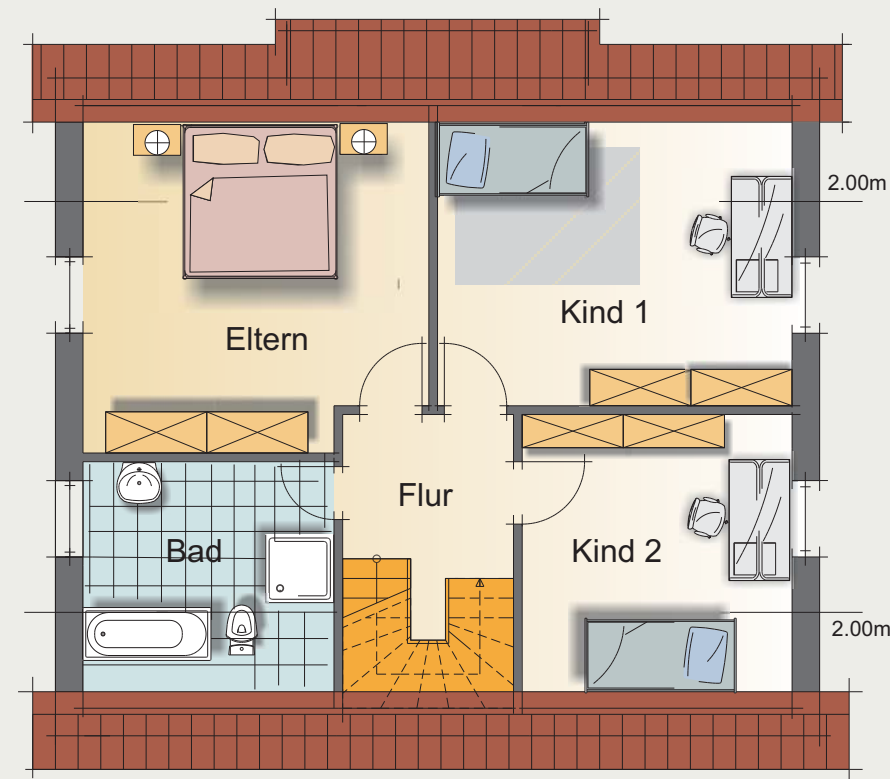

## Erdgeschoss

Wohnen   Essen	29,48 m <sup>2</sup>
Arbeiten	11,10 m <sup>2</sup>
Küche	13,20 m <sup>2</sup>
Flur	5,54 m <sup>2</sup>
Abst.	1,85 m <sup>2</sup>
WC	2,04 m <sup>2</sup>
Windfang	3,79 m <sup>2</sup>

## Dachgeschoss

Eltern	18,32 m <sup>2</sup>
Kind 1	16,72 m <sup>2</sup>
Kind 2	12,43 m <sup>2</sup>
Bad	9,55 m <sup>2</sup>
Flur	4,76 m <sup>2</sup>

**Gesamt 61,78 m<sup>2</sup>**

## Kellergeschoss

Nutzfläche ca. 65,00 m<sup>2</sup>

ERDGESCHOSS

DACHGESCHOSS

KELLERGESCHOSS