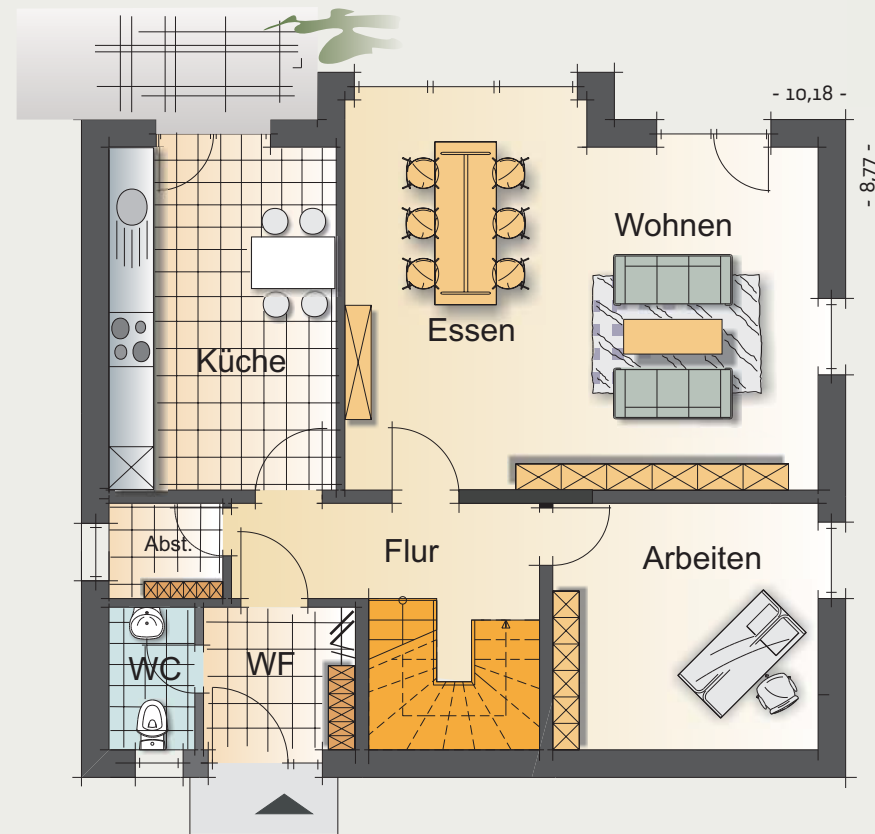

Kellergeschoss

Nutzfläche ca. 65,00 m²

ERDGESCHOSS