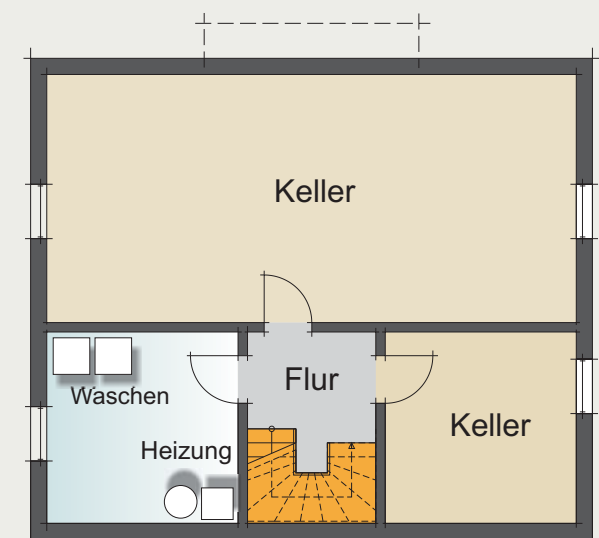

## Erdgeschoss

Wohnen   Essen	29,48 m <sup>2</sup>
Arbeiten	11,10 m <sup>2</sup>
Küche	13,20 m <sup>2</sup>
Flur	5,54 m <sup>2</sup>
Abst.	1,85 m <sup>2</sup>
WC	2,04 m <sup>2</sup>
Windfang	3,79 m <sup>2</sup>

## Dachgeschoss

Eltern	18,32 m <sup>2</sup>
Kind 1	16,72 m <sup>2</sup>
Kind 2	12,43 m <sup>2</sup>
Bad	9,55 m <sup>2</sup>
Flur	4,76 m <sup>2</sup>

**Gesamt 61,78 m<sup>2</sup>**

## Kellergeschoss

Nutzfläche ca. 65,00 m<sup>2</sup>

ERDGESCHOSS

DACHGESCHOSS

KELLERGESCHOSS